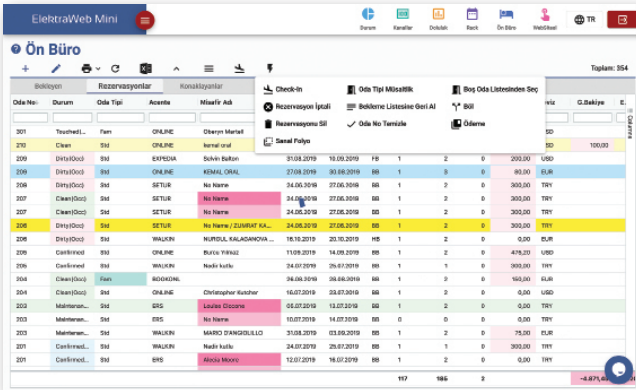

## Durum

Otelinizdeki anlık duruma ve önemli olan tüm rakamlara tablolar ve grafiklerle erişin.

## Rack

Otelinizdeki tüm odalar ve rezervasyonlar bir takvim üzerinde...  
Oda temizlemeden fatura kesmeye kadar tüm işlemleri tek ekrandan yapabilirsiniz.

## Ön Büro

Tüm önbüro listeleri ve işlemleri aynı ekranda tek tuşla...