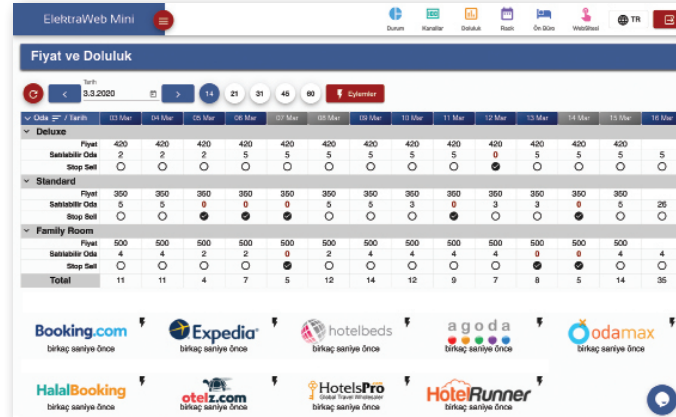

## Durum

Otelinizdeki anlık duruma ve önemli olan tüm rakamlara tablolar ve grafiklerle erişin.

## Rack

Otelinizdeki tüm odalar ve rezervasyonlar bir takvim üzerinde...  
Oda temizlemeden fatura kesmeye kadar tüm işlemleri tek ekrandan yapabilirsiniz.

## Ön Büro

Tüm önbüro listeleri ve işlemleri aynı ekranda tek tuşla...

## Kanallar

Tüm yerli ve yabancı online kanalları (Booking Expedia..) tek ekrandan yönetin.