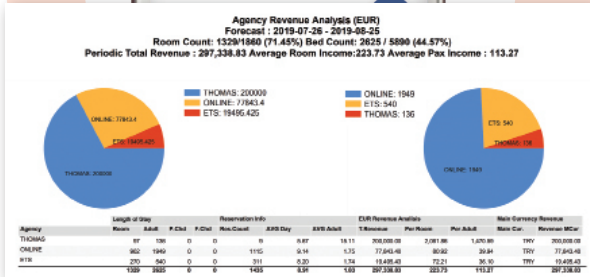

Elektraweb Mini ile neler yapabilirsiniz?

Rezervasyon, check-in, check-out, konaklama,

blokaj ve folyo işlemlerini gerçekleştirirsiniz.

KBS bildirimlerini mevzuata uygun, hatasız ve anlık olarak yapabilirsiniz.

KVKK kriterlerine kolayca uyum sağlarsınız.

Konaklama Vergisi otomatik olarak faturanıza eklenir.

Faturanızı saniyeler içinde hatasız olarak kesersiniz.

Maliye Listesi, Gün Sonu Raporu vb. ihtiyacınız olan tüm raporları tek tıklama hazırlarsınız.

Günlük Durum raporları her an elinizin altındadır.

Online Rezervasyon, Kanal Yönetimi ve güvenli ödeme alma özellikleri sisteme dahildir.