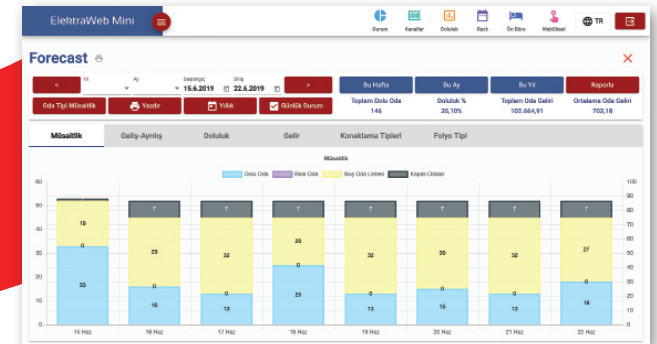

## Durum

Otelinizdeki anlık duruma ve önemli olan tüm rakamlara tablolar ve grafiklerle erişin.

## Ön Büro

Tüm önbüro listeleri ve işlemleri aynı ekranda tek tuşla...

## Kanallar

Tüm yerli ve yabancı online kanalları (Booking Expedia..) tek ekrandan yönetin.

## Doluluk Analizleri

Otelinizdeki tüm doluluk hareket ve gelir analizlerini grafikler ve listeler halinde alın.

200'ün üzerinde eğitim videosu yardımı ile sistemi rahatça kullanabilirsiniz.