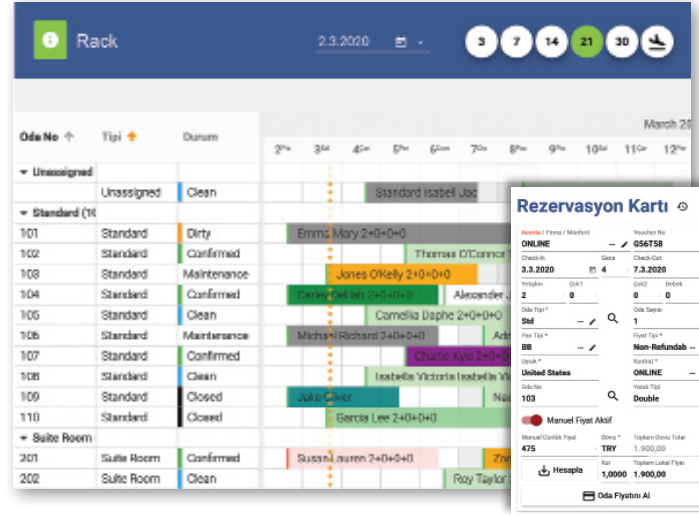

Lisans ve Sunucu Maliyeti Olmadan  
Hemen Kullanmaya Başla!

## Durum

Otelinizdeki anlık duruma ve önemli olan tüm rakamlara tablolar ve grafiklerle erişin.

## Rack

Otelinizdeki tüm odalar ve rezervasyonlar bir takvim üzerinde...  
Oda temizlemeden fatura kesmeye kadar tüm işlemleri tek ekrandan yapabilirsiniz.