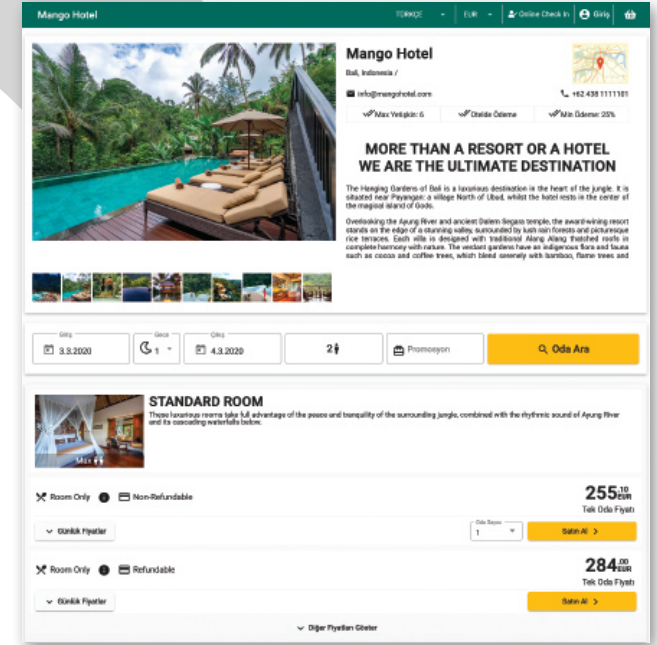

Web Sitesi

Web sayfanızdan ödeme de alarak satış yapın, komisyon ödemeyin.